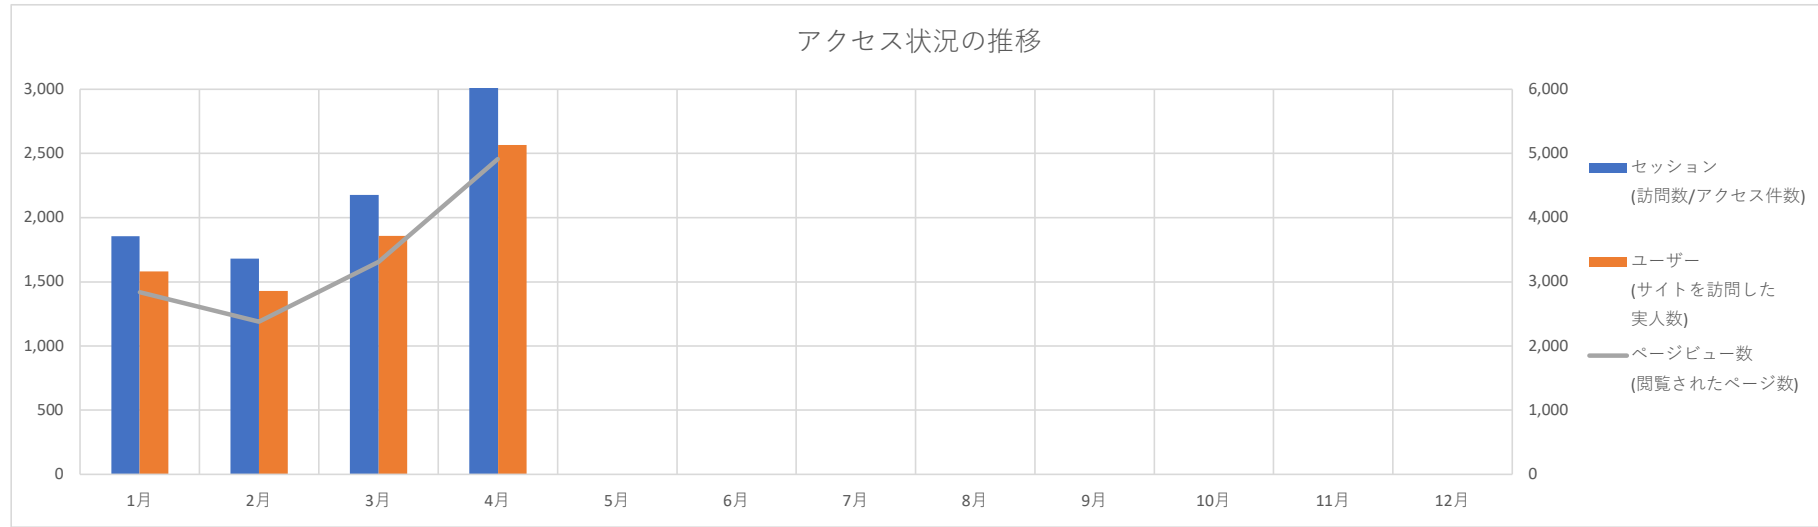

むらまつ商売繁盛.com アクセスレポート

村松商工会

■ サイト全体のサマリー (概要)

期間：2022年1月1日～2022年12月31日

	セッション (訪問数/アクセス件数)	ユーザー (サイトを訪問した 実人数)	ページビュー数 (閲覧されたページ数)	ページ/セッション (1回の訪問で見られた ページ数)	平均セッション時間 (訪問者のページ閲覧時間) <単位: 時間・分・秒>	直帰率 (1ページだけ見てサイトを 離脱した割合)	新規セッション率 (指定した期間内に初めてサイトを訪 れるユーザーの割合)
1月	1,854	1,582	2,837	1.53	0:00:53	81.55%	80.09%
2月	1,682	1,428	2,378	1.41	0:00:57	79.85%	79.48%
3月	2,177	1,856	3,310	1.52	0:00:50	79.79%	80.29%
4月	3,019	2,564	4,910	1.63	0:01:02	61.71%	82.04%
5月							
6月							
7月							
8月							
9月							
10月							
11月							
12月							